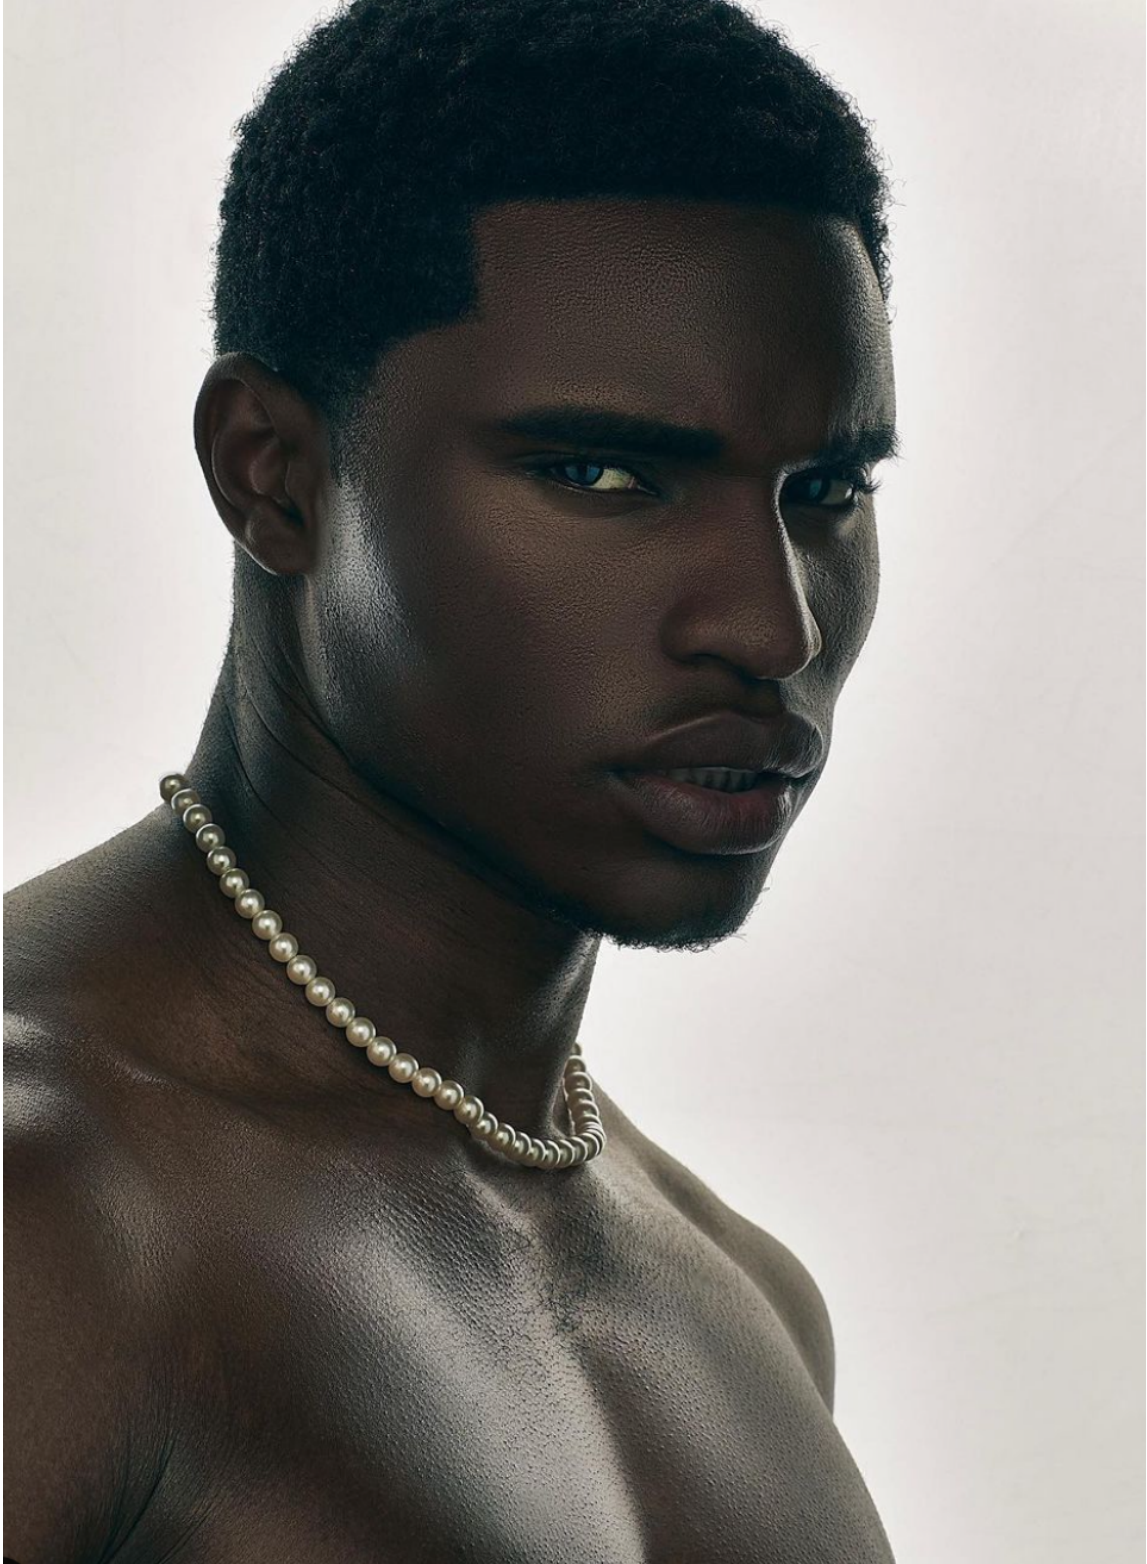

EMMANUEL

height 186 cm · bust 98 cm · waist 77 cm · hips 94 cm · suit 50
shoes size 42 · hair black · eyes brown

EMMANUEL

height 186 cm · bust 98 cm · waist 77 cm · hips 94 cm · suit 50
shoes size 42 · hair black · eyes brown

MGM
MODELS

MGM
MODELS

EMMANUEL

height 186 cm · bust 98 cm · waist 77 cm · hips 94 cm · suit 50
shoes size 42 · hair black · eyes brown

EMMANUEL

height 186 cm · bust 98 cm · waist 77 cm · hips 94 cm · suit 50
shoes size 42 · hair black · eyes brown