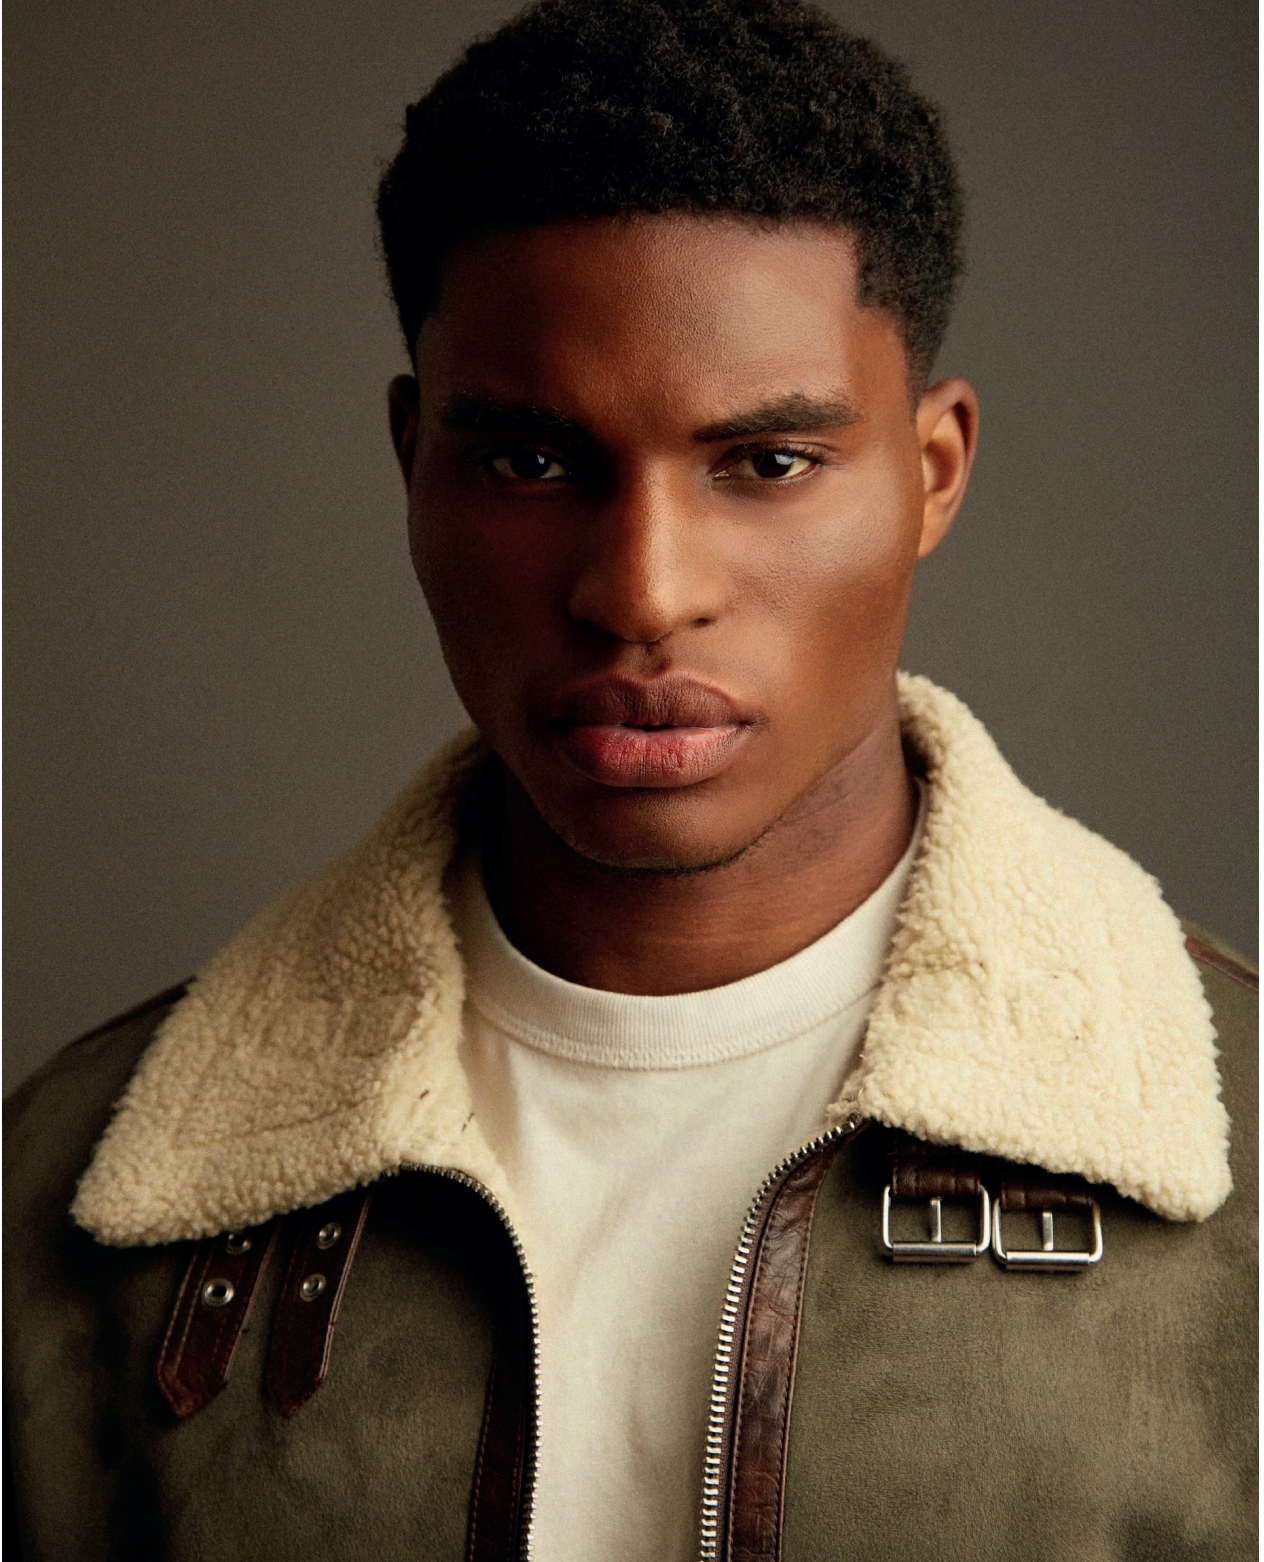

EMMANUEL

height 186 cm · bust 98 cm · waist 77 cm · hips 94 cm · suit 50
shoes size 42 · hair black · eyes brown